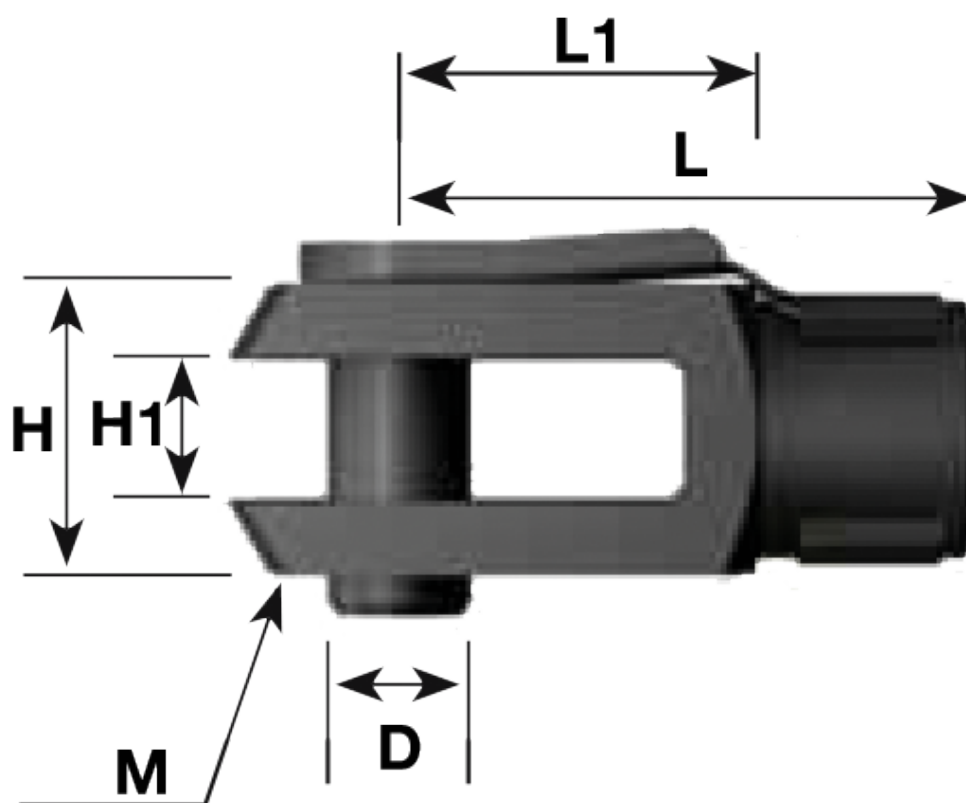

Varenummer: 04101826  
Beskrivelse: Stabilus fitting, gaffelstykke med bolt  
Type K3 for størrelse 14/28

## Mål

D =  $\varnothing 10$   
H = 20  
H1 = 10  
L = 40  
L1 = 20  
M = Metal